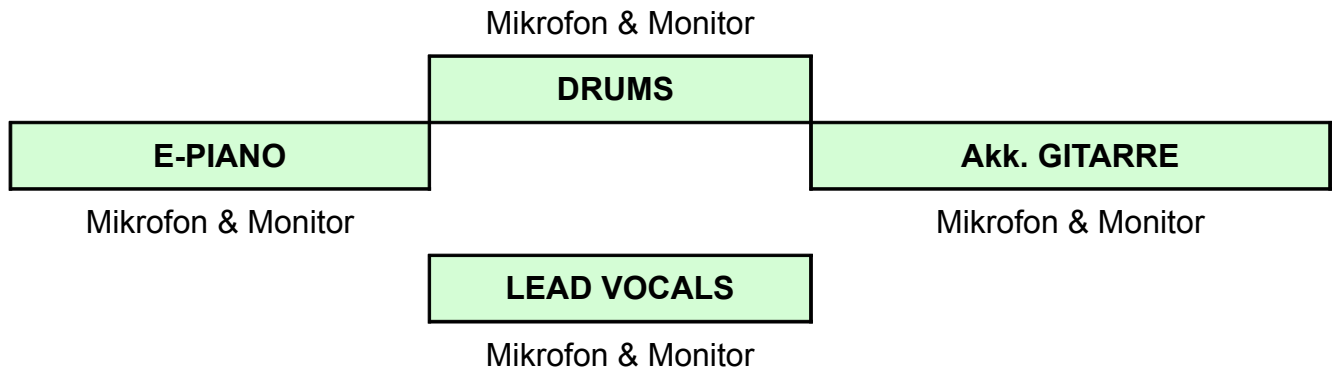

Rider Bohnen Im Urlaub

INSTRUMENT

KANAL

REQUIREMENTS

DRUMS

4 Kanäle (BD, SN, 2x OH) 4 Drum-Mikrofone

DRUM VOCALS

1 Kanal

1 Gesangsmik (SM-58 Typ)

KEYBOARDS

2 Kanäle (stereo)

2 DI-Boxen

KEYBOARD VOCALS

1 Kanal

1 Gesangsmik (SM-58 Typ)

GITARRE

1 Kanal

1 DI-Box

GITARRE VOCALS

1 Kanal

1 Gesangsmik (SM-58 Typ)

LEAD VOCALS

1 Kanal

1 Gesangsmik (SM-58 Typ, drahtlos)

Allgemein: FOH-Verstärkung abhängig von Raumgrösse. Mischpult mit ca. 16 Kanälen, mind. 2 unabhängigen Aux-Wegen & Hall benötigt. Auf der Bühne 4 geeignete Monitoren sowie oben genannte Mikrofone & Anschlüsse.

Ansprechpartner: Michael Dolmetsch (Gitarre), Tel.: 076-339 80 40, mdolmetsch@gmail.com